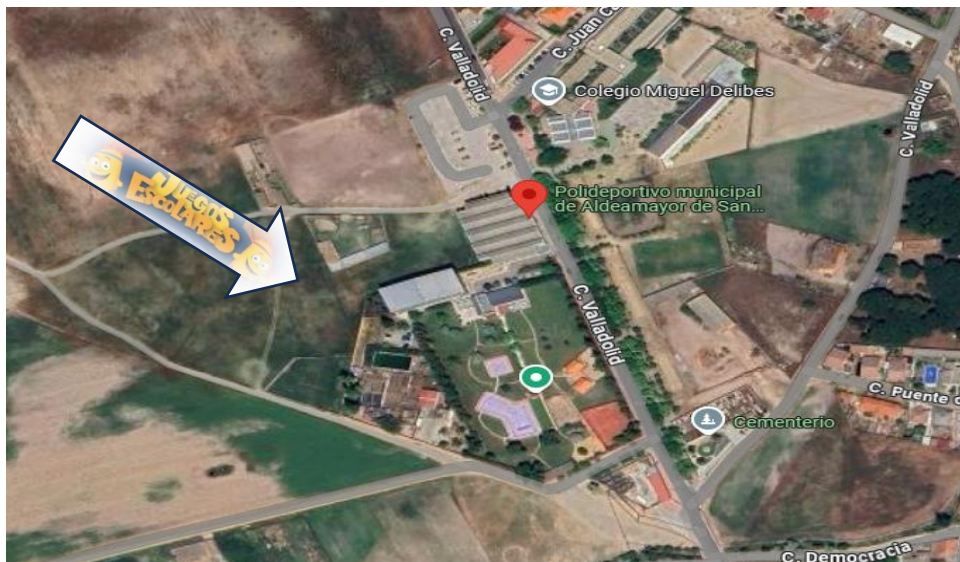

RUTAS DE AUTOCARES 14 - DICIEMBRE - 24

BUS 1

HORA	LOCALIDAD		BAJAN
09:00 H	TORDESILLAS	ATLETISMO: ESTACION DE AUTOBUSES	
09:30 H	MEDINA DEL CAMPO	ATLETISMO: PLAZA DE LOS GALGOS	
10:15 H	ALDEAMAYOR DE S.M. POLIDEPORTIVO MUNICIPAL	ATLETISMO: POLIDEPORTIVO MUNICIPAL	
			TODOS
OBSERVACIONES: REGRESO 13:30 horas			

BUS 2

HORA	LOCALIDAD		BAJAN
10:00 H	TUDELA DE DUERO	ATLETISMO: PLAZA PABLO ARANDA (PLAZA del GOYA)	
10:15 H	ALDEAMAYOR DE S.M. POLIDEPORTIVO MUNICIPAL	POLIDEPORTIVO MUNICIPAL	
			TODOS
OBSERVACIONES: REGRESO 13:30 horas			

**DIPUTACIÓN
DE VALLADOLID**

LUGAR DE REALIZACIÓN

https://www.google.es/maps/place/Polideportivo+municipal+d+e+Aldeamayor+de+San+Mart%C3%ADn/@41.5160996,-4.6436972,690m/data=!3m1!1e3!4m14!1m7!3m6!1s0xd471607c9c32835:0x886a4470aba0299a!2sPolideportivo+municipal+d+e+Aldeamayor+de+San+Mart%C3%ADn!8m2!3d41.5167024!4d-4.64303!16s%2Fg%2F11b7q901fr!3m5!1s0xd471607c9c32835:0x886a4470aba0299a!8m2!3d41.5167024!4d-4.64303!16s%2Fg%2F11b7q901fr?entry=ttu&g_ep=EgoyMDI0MTEyNC4xIKXMDSOASAFQAw%3D%3D